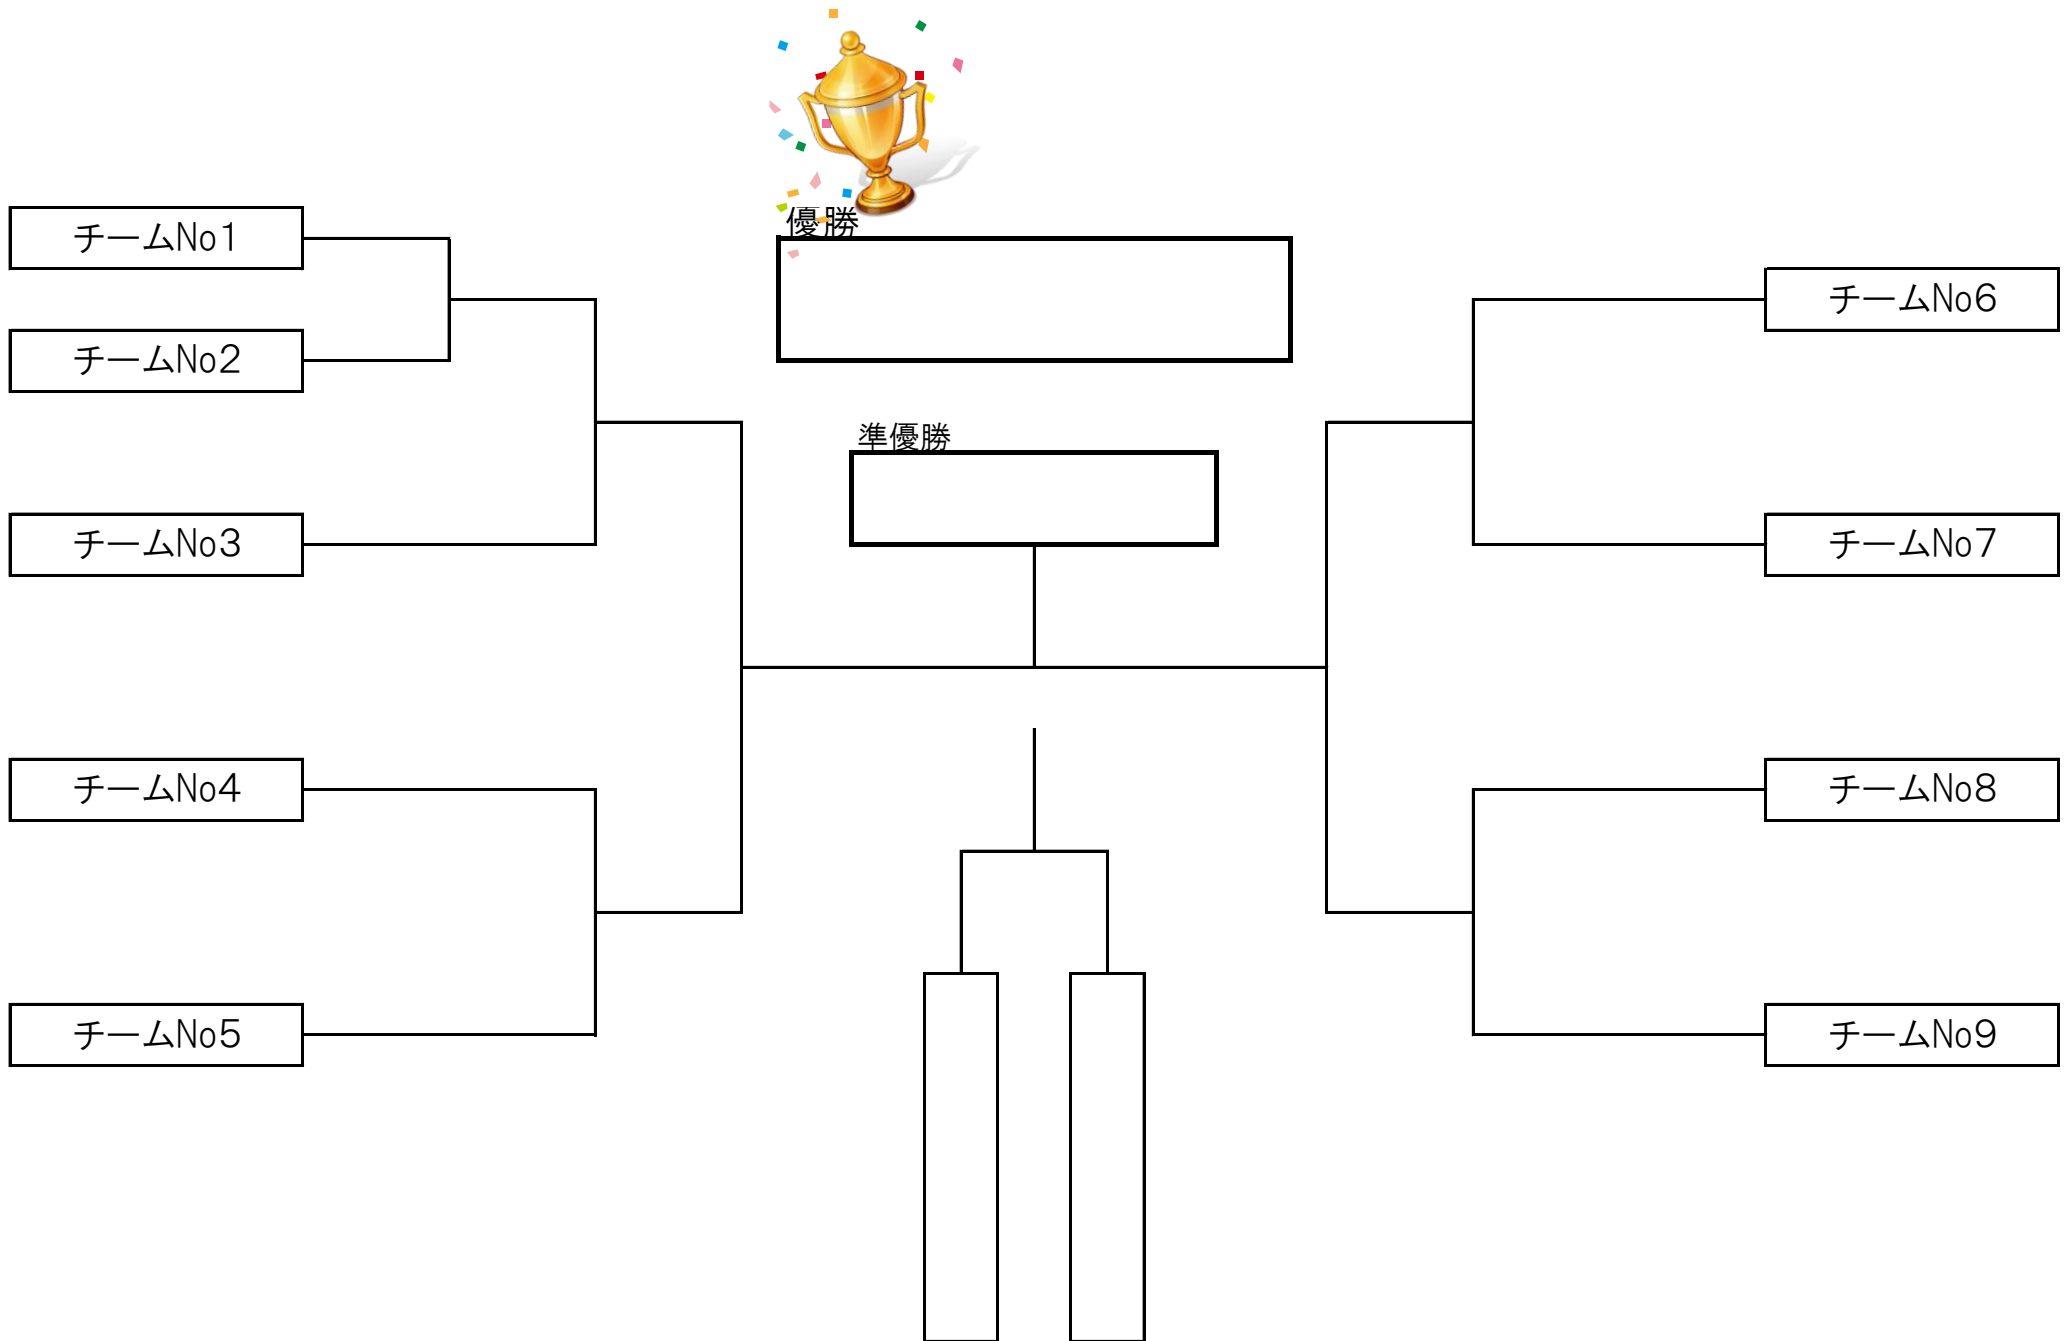

砂町カップ1dayトーナメント対戦表

	時間	会場	対戦相手		主審	副審
①	10:00 ~ 10:30	各会場	チームNo1	PK	チームNo2	大会本部 大会本部
②	10:35 ~ 11:05		チームNo4	PK	チームNo5	チームNo1 チームNo2
③	11:10 ~ 11:40		①勝ち	PK	チームNo3	チームNo4 チームNo5
④	11:45 ~ 12:15		チームNo6	PK	チームNo7	①勝ち チームNo3
⑤	12:20 ~ 12:50		チームNo8	PK	チームNo9	チームNo6 チームNo7
⑥	12:55 ~ 13:25		③勝ち	PK	②勝ち	チームNo8 チームNo9
⑦	13:30 ~ 14:00		④勝ち	PK	⑤勝ち	③勝ち ②勝ち
⑧	14:15 ~ 14:45		⑥負け	PK	⑦負け	⑥勝ち ⑦勝ち
⑨	14:50 ~ 15:20		⑥勝ち	PK	⑦勝ち	⑥負け ⑦負け

順位	
優勝	1位
準優勝	2位
3位	3位
4位	4位