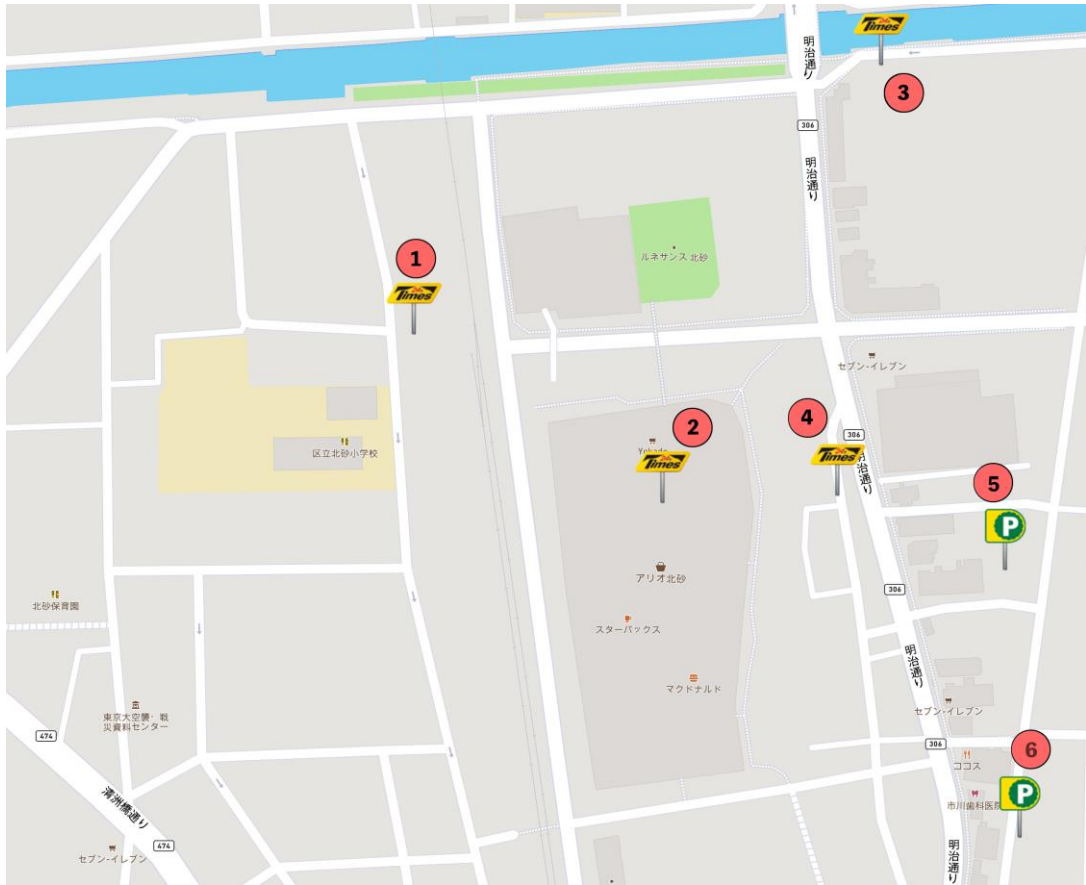

☆アクセス(ホームページより抜粋)

東西線「東陽町駅」A2出口 徒歩12分

◇ 辰巳の森海浜公園 周辺地図

□ 東京都辰巳の森海浜公園少年広場

東京都江東区辰巳2丁目1-35(http://www.tptc.co.jp/park/03_01)

☆アクセス(ホームページより抜粋)

有楽町線「辰巳駅(出口2)」下車徒歩7分

JR京葉線、りんかい線「新木場駅」下車徒歩17分

JR「錦糸町駅」 錦13 系統「辰巳一丁目／辰巳団地」下車、徒歩0分

東西線「門前仲町駅」門19 系統「辰巳団地」下車、徒歩0分

◇ 各会場近辺の有料駐車場

第四砂町中及び亀高小近辺(2018年2月 navi time 調べ)

- 01 リパークワイド北砂5丁目…………… 収容台数[37台]
- 02 ナビパーク 北砂第1…………… 収容台数[19台]
- 03 パークアテンド北砂第1…………… 収容台数[11台]
- 04 ミウラパーキング北砂5丁目第3…………… 収容台数[5台]
- 05 タイムズ北砂5丁目…………… 収容台数[7台]
- 06 Dパーキング北砂6丁目第2…………… 収容台数[2台]
- 07 カーオアシス北砂5丁目商店会…………… 収容台数[10台]
- 08 エイブルパーキング 北砂5丁目…………… 収容台数[3台]
- 09 TOMOパーキング北砂第3…………… 収容台数[4台]
- 10 タイムズ大島5丁目…………… 収容台数[4台]

イトヨーカーアリオ北砂店
にも駐車場があります。

北砂小近辺(2018年2月 navi time 調べ)

- 01 タイムズ北砂第8駐車場…………… 収容台数[4台]
- 02 タイムズアリオ北砂…………… 収容台数[2075台]
- 03 タイムズ北砂第9駐車場…………… 収容台数[11台]
- 04 タイムズ北砂第4駐車場…………… 収容台数[4台]
- 05 リパーク北砂3丁目…………… 収容台数[13台]
- 06 リパーク北砂3丁目第3…………… 収容台数[5台]