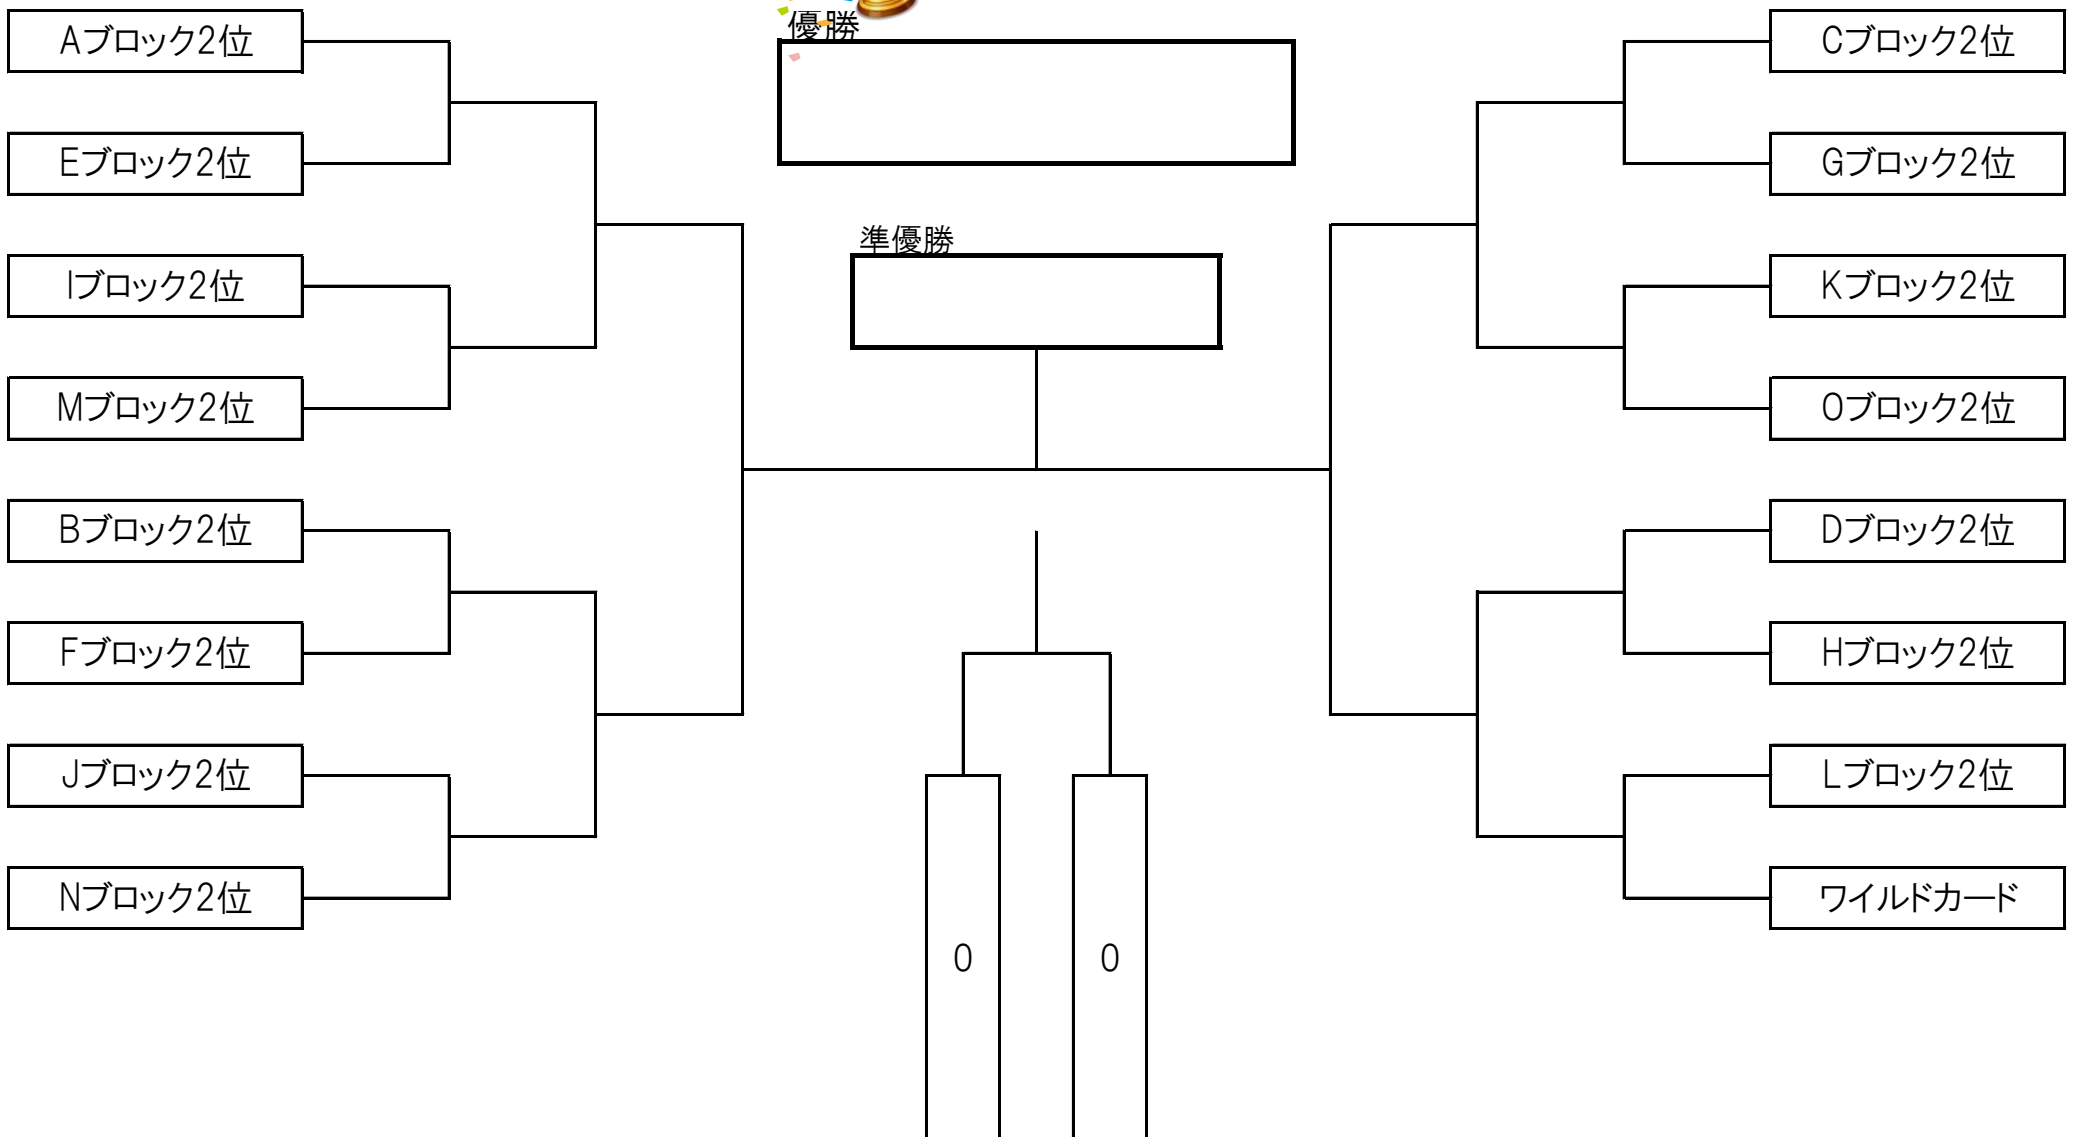

砂町カップ順位トーナメント(2位パート)対戦表

	時間	会場	対戦相手		主審	副審
①	9:10 ~ 9:45	江東区立 亀高小学 校(A)	Aブロック2位	PK	Eブロック2位	Iブロック2位 Mブロック2位
②	9:50 ~ 10:25		Iブロック2位	PK	Mブロック2位	Aブロック2位 Eブロック2位
③	10:30 ~ 11:05		Bブロック2位	PK	Fブロック2位	Jブロック2位 Nブロック2位
④	11:10 ~ 11:45		Jブロック2位	PK	Nブロック2位	Bブロック2位 Fブロック2位
⑤	11:50 ~ 12:25		(A)①勝ち	PK	(A)②勝ち	(A)③勝ち (A)④勝ち
⑥	12:30 ~ 13:05		(A)③勝ち	PK	(A)④勝ち	(A)①勝ち (A)②勝ち
⑦	13:25 ~ 14:00		(A)⑤勝ち	PK	(A)⑥勝ち	(A)⑤負け (A)⑥負け
⑧	15:00 ~ 15:35		(A)⑦負け	PK	(B)⑦負け	大会本部 大会本部
⑨	15:40 ~ 16:15		(A)⑦勝ち	PK	(B)⑦勝ち	大会本部 大会本部

順位	
優勝	1位
準優勝	2位
3位	3位
4位	4位

	時間	会場	対戦相手		主審	副審
①	9:30 ~ 10:05	江東区立 北砂小学 校(B)	Cブロック2位	PK	Gブロック2位	Kブロック2位 Oブロック2位
②	10:10 ~ 10:45		Kブロック2位	PK	Oブロック2位	Cブロック2位 Gブロック2位
③	10:50 ~ 11:25		Dブロック2位	PK	Hブロック2位	Lブロック2位 ワイルドカード
④	11:30 ~ 12:05		Lブロック2位	PK	ワイルドカード	Dブロック2位 Hブロック2位
⑤	12:10 ~ 12:45		(B)①勝ち	PK	(B)②勝ち	(B)③勝ち (B)④勝ち
⑥	12:50 ~ 13:25		(B)③勝ち	PK	(B)④勝ち	(B)①勝ち (B)②勝ち
⑦	13:45 ~ 14:20		(B)⑤勝ち	PK	(B)⑥勝ち	(B)⑤負け (B)⑥負け

優勝

準優勝