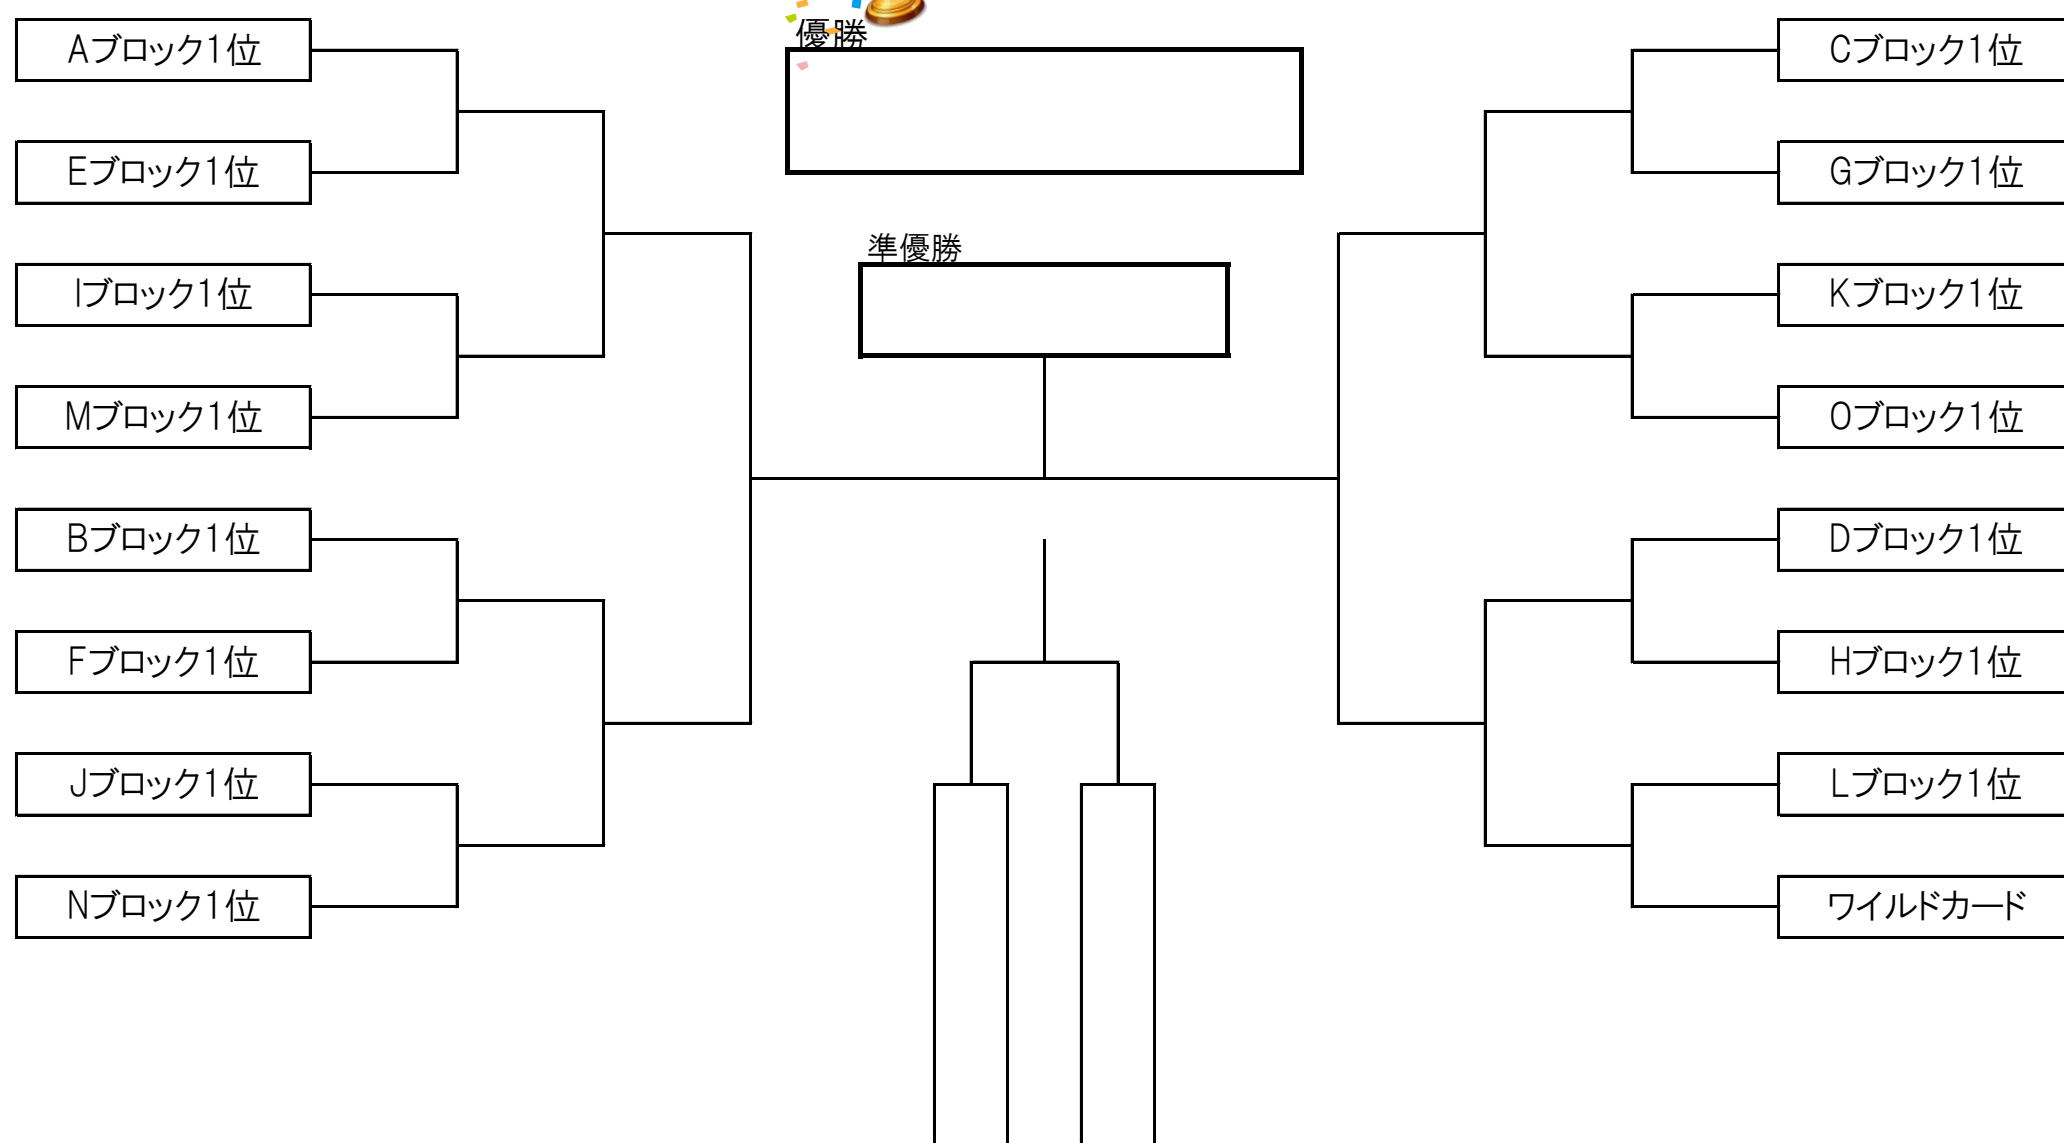

砂町カップ順位トーナメント(1位パート)対戦表

	時間	会場	対戦相手		主審	副審
①	9:30 ~ 10:05	辰巳の森 海浜公園 少年広場 (A)	Aブロック1位	PK	Eブロック1位	Iブロック1位 Mブロック1位
②	10:10 ~ 10:45		Iブロック1位	PK	Mブロック1位	Aブロック1位 Eブロック1位
③	10:50 ~ 11:25		Bブロック1位	PK	Fブロック1位	Jブロック1位 Nブロック1位
④	11:30 ~ 12:05		Jブロック1位	PK	Nブロック1位	Bブロック1位 Fブロック1位
⑤	12:10 ~ 12:45		(A)①勝ち	PK	(A)②勝ち	(A)③勝ち (A)④勝ち
⑥	12:50 ~ 13:25		(A)③勝ち	PK	(A)④勝ち	(A)①勝ち (A)②勝ち
⑦	14:00 ~ 14:35		(A)⑤勝ち	PK	(A)⑥勝ち	(A)⑤負け (A)⑥負け
⑧	15:00 ~ 15:35		(A)⑦勝ち	PK	(B)⑦勝ち	大会本部 大会本部

順位	
優勝	1位
準優勝	2位
3位	3位
4位	4位

	時間	会場	対戦相手		主審	副審
①	9:30 ~ 10:05	辰巳の森 海浜公園 少年広場 (B)	Cブロック1位	PK	Gブロック1位	Kブロック1位 Oブロック1位
②	10:10 ~ 10:45		Kブロック1位	PK	Oブロック1位	Cブロック1位 Gブロック1位
③	10:50 ~ 11:25		Dブロック1位	PK	Hブロック1位	Lブロック1位 ワイルドカード
④	11:30 ~ 12:05		Lブロック1位	PK	ワイルドカード	Dブロック1位 Hブロック1位
⑤	12:10 ~ 12:45		(B)①勝ち	PK	(B)②勝ち	(B)③勝ち (B)④勝ち
⑥	12:50 ~ 13:25		(B)③勝ち	PK	(B)④勝ち	(B)①勝ち (B)②勝ち
⑦	14:00 ~ 14:35		(B)⑤勝ち	PK	(B)⑥勝ち	(B)⑤負け (B)⑥負け
⑧	15:00 ~ 15:35		(A)⑦負け	PK	(B)⑦負け	大会本部 大会本部

優勝