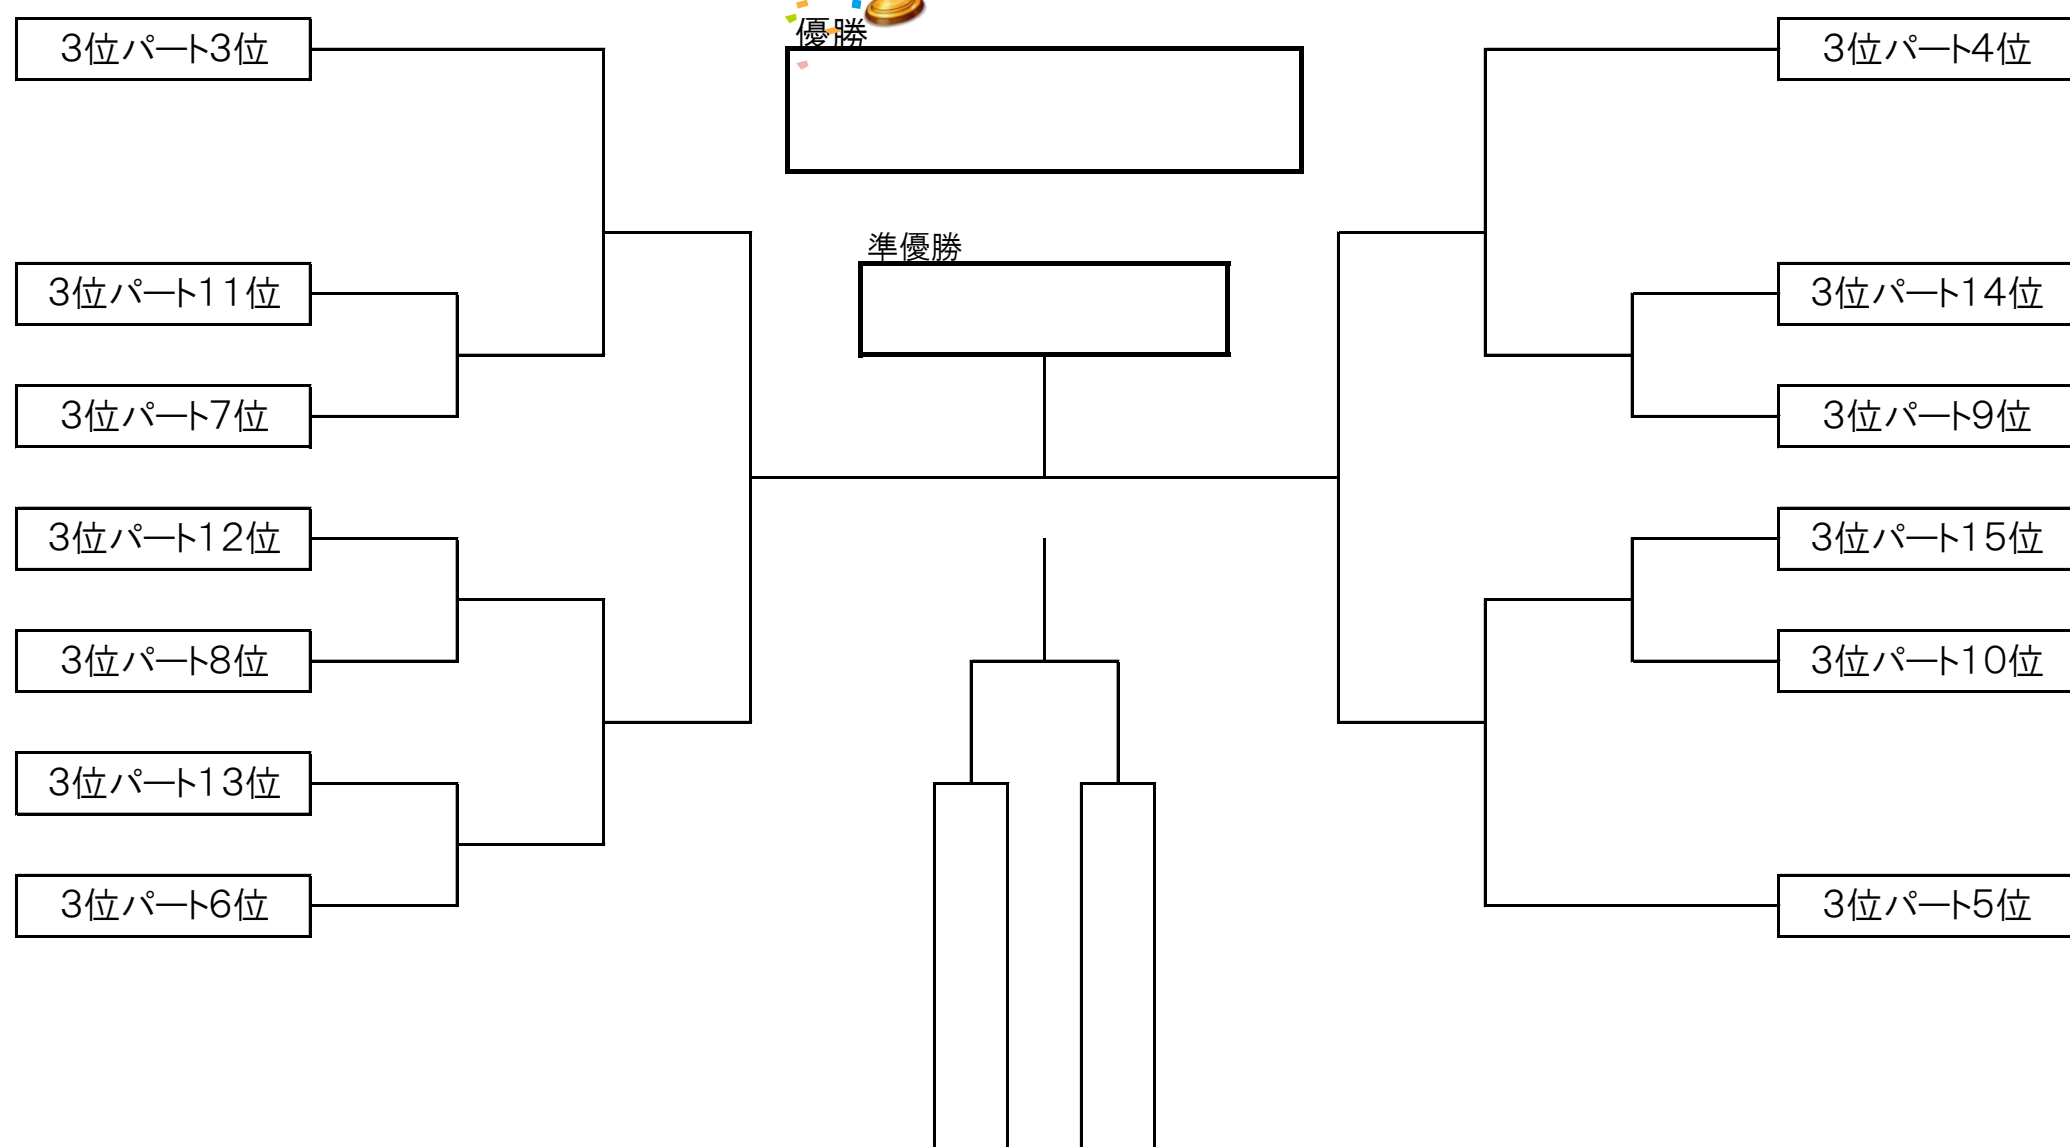

砂町カップ順位トーナメント(3位パート)対戦表

	時間	会場	対戦相手		主審	副審	順位		
①	9:15 ~ 9:42	江東区立 南砂小学 校	3位パート11位	PK	3位パート7位	大会本部	大会本部	優勝	1位
②	9:47 ~ 10:14		3位パート12位	PK	3位パート8位	3位パート11位	3位パート7位	準優勝	2位
③	10:19 ~ 10:46		3位パート13位	PK	3位パート6位	3位パート12位	3位パート8位	3位	3位
④	10:51 ~ 11:18		3位パート14位	PK	3位パート9位	3位パート13位	3位パート6位	4位	4位
⑤	11:23 ~ 11:50		3位パート15位	PK	3位パート10位	3位パート14位	3位パート9位		
⑥	11:55 ~ 12:22		3位パート3位	PK	①勝ち	3位パート15位	3位パート10位		
⑦	12:27 ~ 12:54		②勝ち	PK	③勝ち	3位パート3位	①勝ち		
⑧	12:59 ~ 13:26		3位パート4位	PK	④勝ち	②勝ち	③勝ち		
⑨	13:31 ~ 13:58		⑤勝ち	PK	3位パート5位	3位パート4位	④勝ち		
⑩	14:03 ~ 14:30		⑥勝ち	PK	⑦勝ち	⑤勝ち	3位パート5位		
⑪	14:35 ~ 15:02		⑧勝ち	PK	⑨勝ち	⑥勝ち	⑦勝ち		
⑫	15:17 ~ 15:44		⑩負け	PK	⑪負け	⑩勝ち	⑪勝ち		
⑬	15:49 ~ 16:16		⑩勝ち	PK	⑪勝ち	⑩負け	⑪負け		

優勝