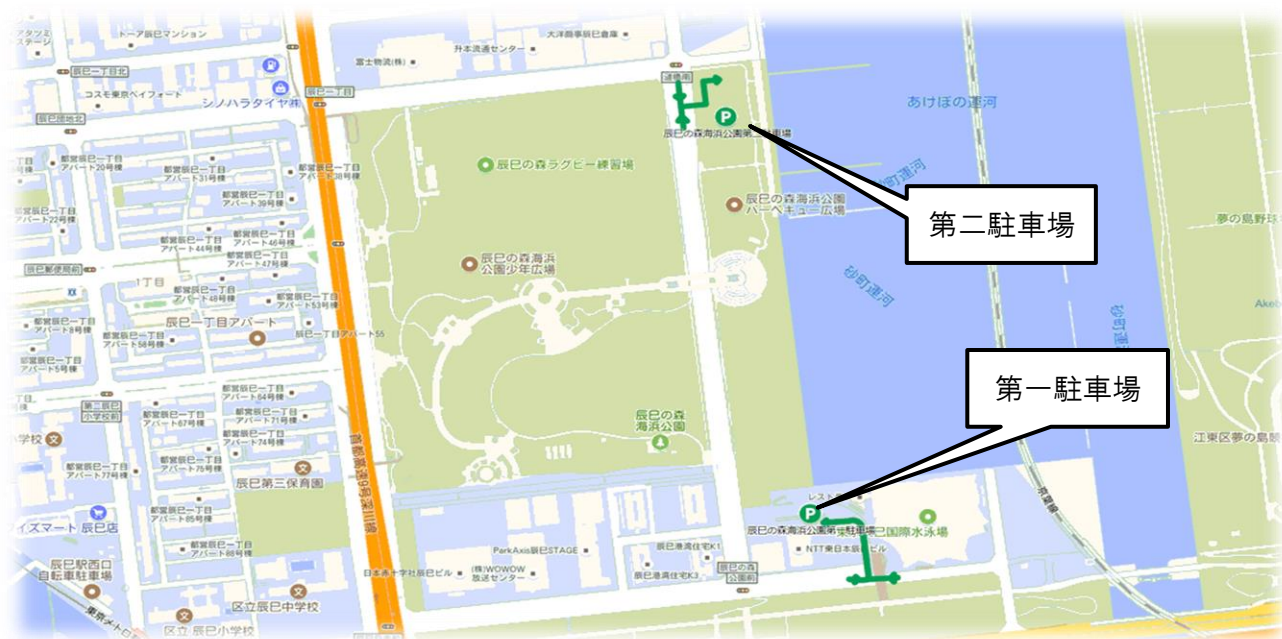

辰巳の森海浜公園

- 第一駐車場…………… 収容台数[95台]
- 第二駐車場…………… 収容台数[30台]

※ 利用時間: 第一駐車場、第二駐車場共に8時30分から22時まで
(国際水泳場大会開催時は利用時間が異なる場合があります。)