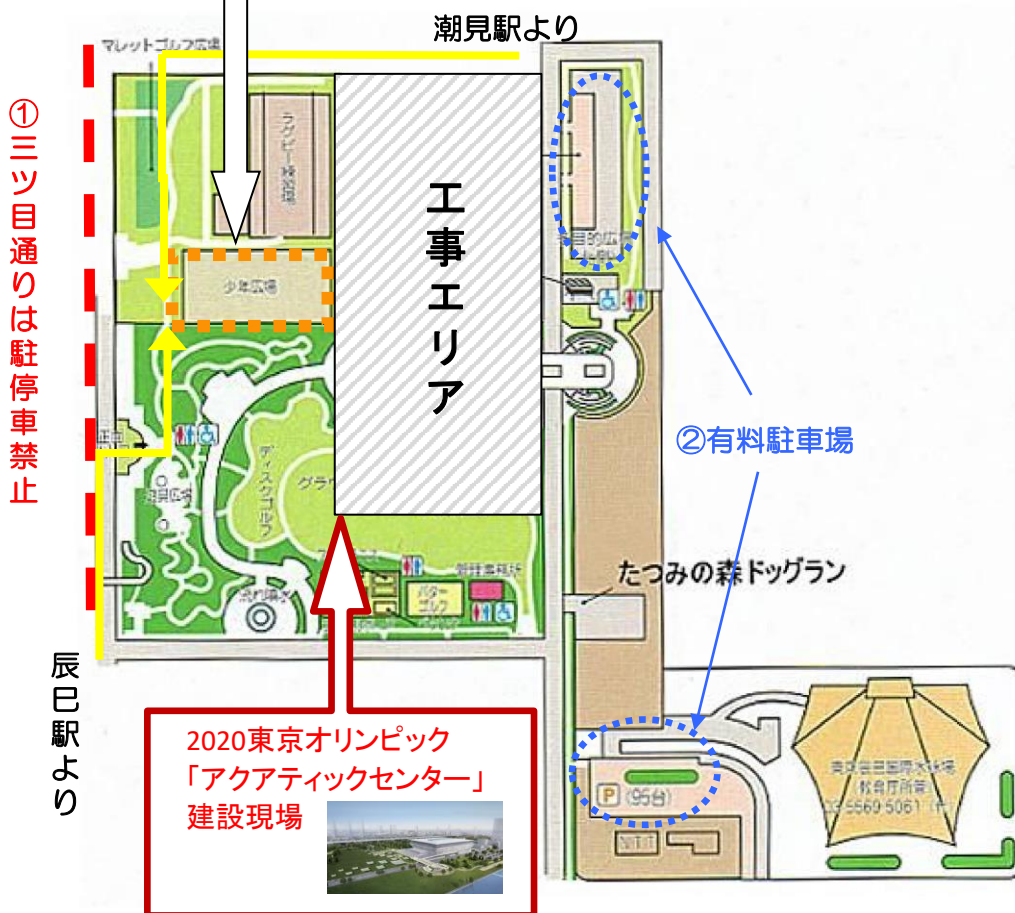

- 1) メトロ・有楽町線「辰巳駅」より徒歩8分
- 2) JR・京葉線「新木場駅」より徒歩20分
- 3) JR・京葉線「潮見駅」より徒歩15分

お車でお越しの際は、

①三ツ目通りは駐停車禁止です。

乗り降り、荷物の積み下ろし等もできません。

②有料駐車場をご利用ください。

8:30～：乗用車は、2時間まで200円/時間、超過1時間毎100円

※辰巳国際水泳場で大会が開催されている場合は直ぐに満車になります。

辰巳の森海浜公園 少年広場

少年広場は、スパイク使用可能です。
アップは少年広場をお願いします。
少年広場以外では、ボールは使えません。

辰巳会場使用についての注意事項

- ① 開門は9：00からです。これ以前の入場は出来ません。
- ② 一般の公園利用者に支障を与えないこと。特に安全確保に充分に留意して下さい。
- ③ 会場使用にあたり、公園施設、植栽等を損傷しないで下さい。
- ④ **工事エリアへは立ち入らないようにして下さい。（ボール等が入ってしまった場合は本部へご連絡ください。）**
- ⑤ 駐車については、有料駐車場を使用して下さい。バイクも有料駐車場内のバイク置き場に停めて下さい。
- ⑥ **三つ目通りは全て駐停車禁止のため、荷物の出し入れ及び人の乗り降りもしないで下さい。**
- ⑦ **グラウンド内の指定場所以外は、公園内全面禁煙です。**
- ⑧ 会場等で出たゴミは、各チームで責任をもって持ち帰り処分して下さい。
- ⑨ アップスペースは、グラウンド内に設けますのでグラウンド外でのアップ等は、全て禁止とします。
- ⑩ **グラウンド以外の場所ではアップ練習及びボールを使って練習はできません。**
- ⑪ トイレは指定したところを使用して下さい。
- ⑪ 応援旗をお持ちのチームはラグビー場側の金網に掲示して下さい。