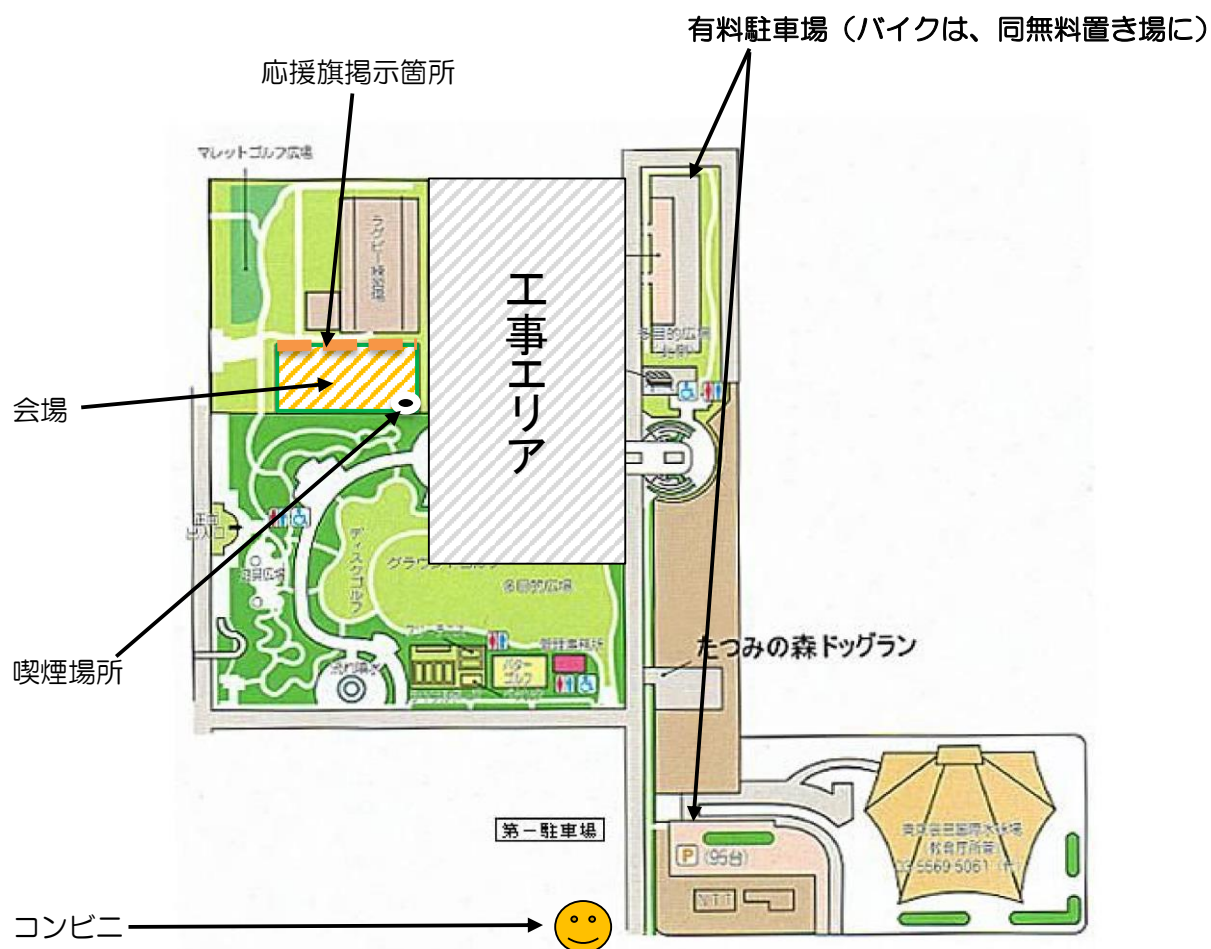

- 1) メトロ・有楽町線「辰巳駅」より徒歩8分
- 2) JR・京葉線「新木場駅」より徒歩20分
- 3) JR・京葉線「潮見駅」より徒歩15分

お車でお越しの際は、

①三ツ目通りは駐停車禁止です。

乗り降り、荷物の積み下ろし等もできません。

②有料駐車場をご利用ください。

8:30～：乗用車は、2時間まで200円/時間、超過1時間毎100円

※辰巳国際水泳場で大会が開催されている場合は直ぐに満車になります。

辰巳の森海浜公園 少年広場

少年広場は、スパイク使用可能です。
アップは少年広場をお願いします。
少年広場以外では、ボールは使えません。

辰巳会場使用についての注意事項

- ① 開門は9：00からです。これ以前の入場は出来ません。
- ② 一般の公園利用者に支障を与えないこと。特に安全確保に充分に留意して下さい。
- ③ 会場使用にあたり、公園施設、植栽等を損傷しないで下さい。
- ④ **工事エリアへは立ち入らないようにして下さい。（ボール等が入ってしまった場合は本部へご連絡ください。）**
- ⑤ 駐車については、有料駐車場を使用して下さい。バイクも有料駐車場内のバイク置き場に停めて下さい。
- ⑥ **三つ目通りは全て駐停車禁止のため、荷物の出し入れ及び人の乗り降りもしないで下さい。**
- ⑦ **グラウンド内の指定場所以外は、公園内全面禁煙です。**
- ⑧ 会場等で出たゴミは、各チームで責任をもって持ち帰り処分して下さい。
- ⑨ アップスペースは、グラウンド内に設けますのでグラウンド外でのアップ等は、全て禁止とします。
- ⑩ **グラウンド以外の場所ではアップ練習及びボールを使って練習はできません。**
- ⑪ トイレは指定したところを使用して下さい。
- ⑪ 応援旗をお持ちのチームはラグビー場側の金網に掲示して下さい。