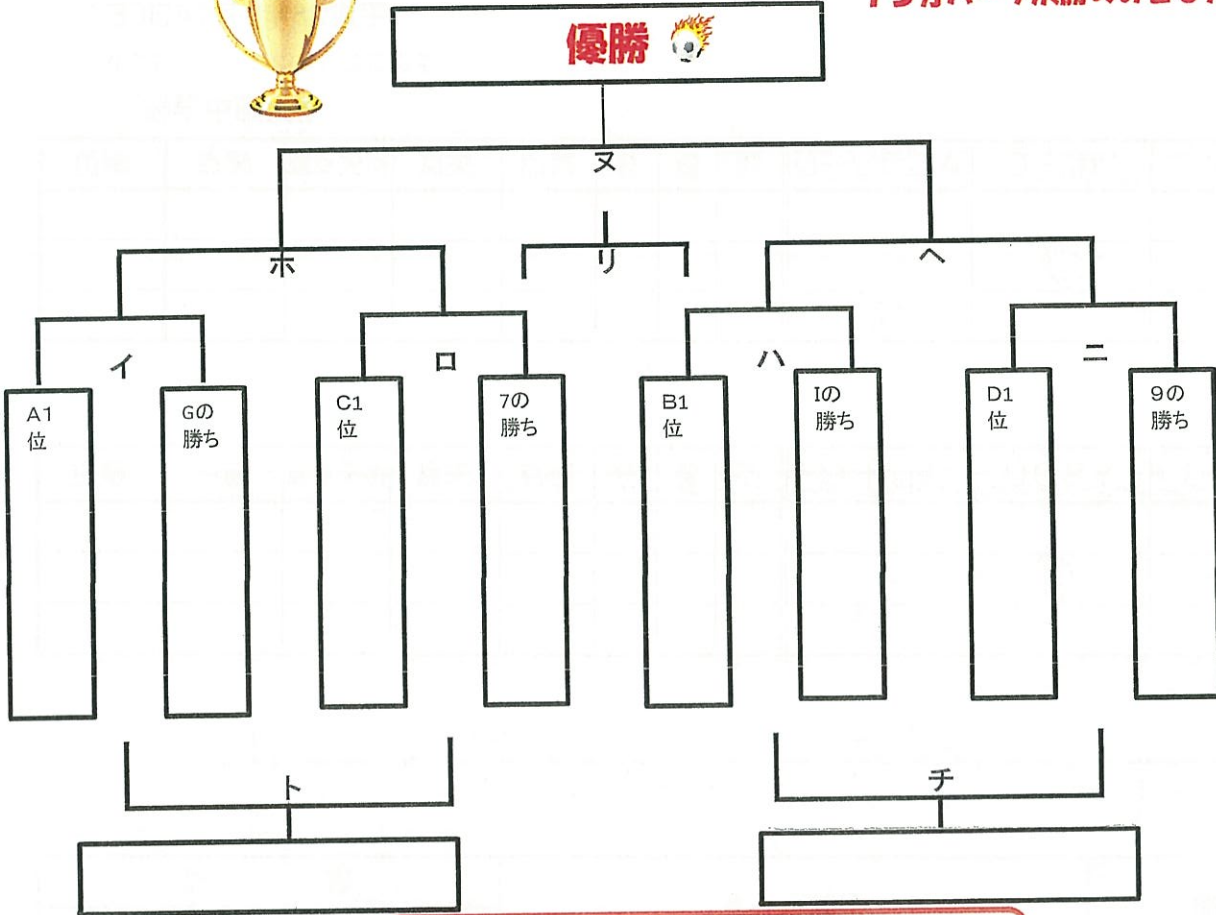

上位トーナメントタイムスケジュール

平成27年3月13日(日)

上位トーナメント(11人制) 会場/川崎市立南大師中学校

優勝

15分ハーフ決勝のみ20分ハーフ

ト・チ5位~8位決定戦は四谷小で行います
8人制です

	試合時間	対戦カード		審判				
				主審	副審	4審		
イ	8:30~9:05	A1位	vs	Gの勝ち	本部	本部	本部	本部
□	9:10~9:45	C1位	vs	7の勝ち	イ勝	イ負	イ負	イ勝
ハ	9:50~10:25	B1位	vs	Iの勝ち	□勝	□負	□負	□勝
二	10:30~11:05	D1位	vs	9の勝ち	ハ勝	ハ負	ハ負	ハ勝
	11:10~11:30	南大師中	vs	フレンドリー	四谷	南大師	南大師	
ホ	11:45~12:20	イ勝	vs	□勝	本部	本部	本部	本部
へ	12:25~13:00	ハ勝	vs	二勝	ホ勝	ホ負	ホ負	ホ勝
	13:10~13:30	南大師中	vs	フレンドリー	四谷	南大師	南大師	
リ	13:35~14:10	ホ負	vs	へ負	チ勝	チ負	チ負	チ勝
又	14:20~15:15	ホ勝	vs	へ勝	本部	本部	本部	本部

※決勝のみ20分ハーフ

15:30~閉会式を行います。四谷小学校へ移動お願いいたします。