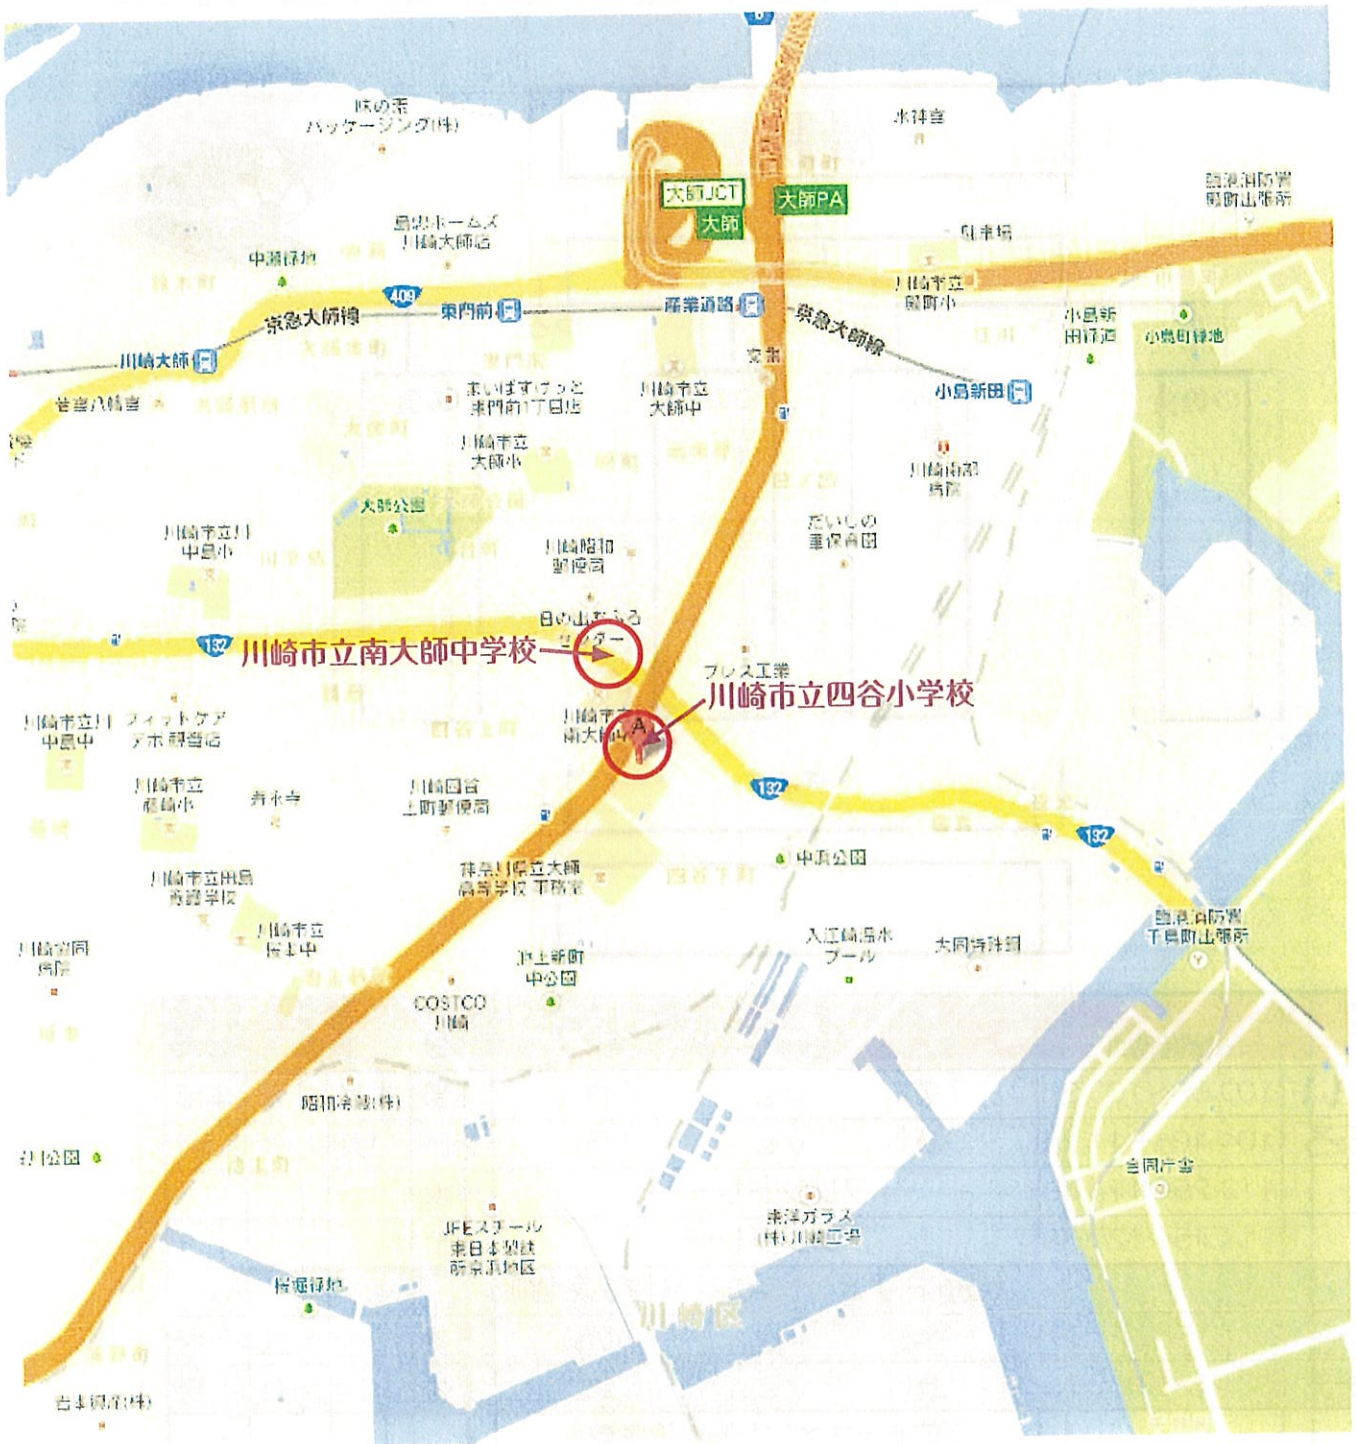

※決勝のみ20分ハーフ

15:30~閉会式を行います。四谷小学校へ移動お願いいたします。

下位トーナメントタイムスケジュール

28年3月13日(日)

下位トーナメント(8人制) 会場/川崎市立四谷小学校

	試合時間	対戦カード	審判			
			主審	副審	4審	
い	10:00~10:35	7負 vs G負	本部	本部	本部	本部
ろ	10:40~11:15	9負 vs 10負	い勝	い負	い負	い勝
	11:25~11:40	フレンドリー	本部			
	11:45~12:00	フレンドリー	本部			
		上位トーナメント5位~8位決定戦				
ト	12:10~12:45	イ負 vs 口負	ろ勝	ろ負	ろ負	ろ勝
チ	12:50~13:25	ハ負 vs 二負	ト勝	ト負	ト負	ト勝
		下位トーナメント順位決定戦				
は	13:35~14:10	い負 vs ろ負	チ勝	チ負	チ負	チ勝
に	14:15~14:50	い勝 vs ろ勝	は勝	は負	は負	は勝
	15:30~	閉会式				

☆終了後閉会式のため、四谷小にてお待ちください。
よろしくお願いいたします

四谷カップ 2015 開催場所 MAP

 神奈川1号 横羽線 大師ランプより10分

 JR川崎駅より
【川崎市営バス】
川04・05・07 系統バス 15分 四谷下町下車徒歩5分
【川崎鶴見臨港バス】
川03 系統バス 15分 四谷上町下車徒歩5分

四谷小学校 & 南大師中学校 近隣 Map

----- 四谷小から南大師中までの
行き方