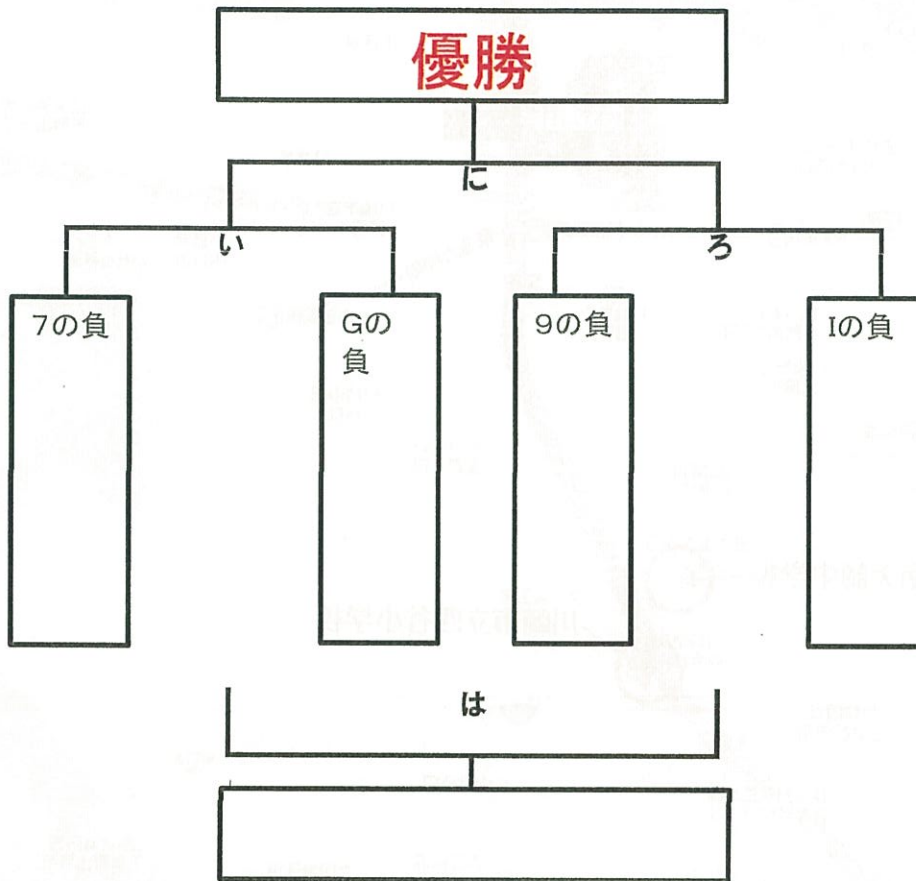

下位トーナメントタイムスケジュール

28年3月13日(日)

下位トーナメント(8人制) 会場/川崎市立四谷小学校

	試合時間	対戦カード	審判			
			主審	副審	4審	
い	10:00~10:35	7負 vs G負	本部	本部	本部	本部
ろ	10:40~11:15	9負 vs 10負	い勝	い負	い負	い勝
	11:25~11:40	フレンドリー	本部			
	11:45~12:00	フレンドリー	本部			
		上位トーナメント5位~8位決定戦				
ト	12:10~12:45	イ負 vs 口負	ろ勝	ろ負	ろ負	ろ勝
チ	12:50~13:25	ハ負 vs 二負	ト勝	ト負	ト負	ト勝
		下位トーナメント順位決定戦				
は	13:35~14:10	い負 vs ろ負	チ勝	チ負	チ負	チ勝
に	14:15~14:50	い勝 vs ろ勝	は勝	は負	は負	は勝
	15:30~	閉会式				

☆終了後閉会式のため、四谷小にてお待ちください。
よろしくお願いいたします